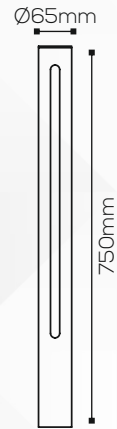

# LED BOLLARD LIGHT

**RL 9397**