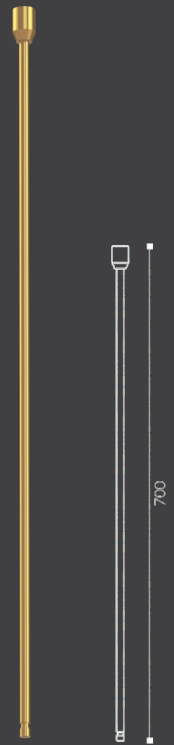

**PLANUS A**  
OA 76012 A-300

Body Color : Brass Color Finish  
Material : Aluminium Body

**PLANUS B**  
OA 76012 B-300

Body Color : Brass Color Finish  
Material : Aluminium Body

**PLANUS C**  
OA 76012 A-700

Body Color : Brass Color Finish  
Material : Aluminium Body